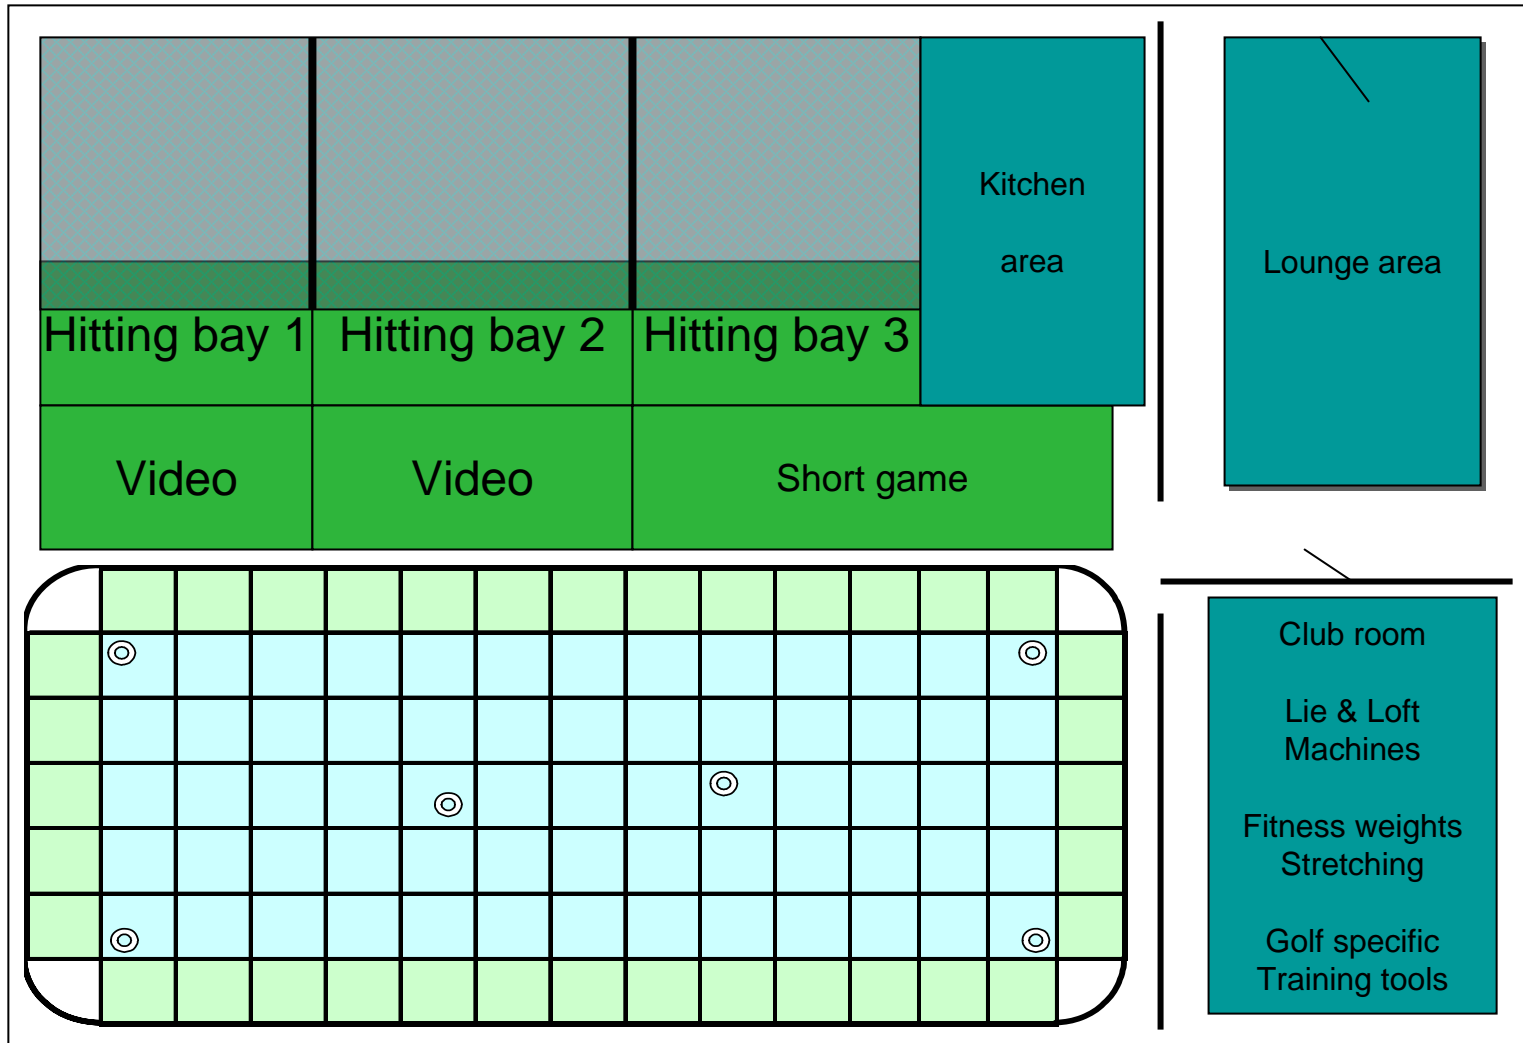

Plan 2 1850 SQ ft

12 x 30 Panel Green